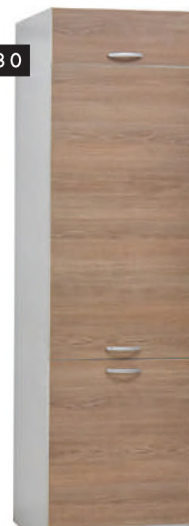

SK11005

**Kitchen element G-30 open**  
◦ dimenisons: (w)30x(l)32x(h)72cm

SK11006

**Kitchen element GN-60 hood**  
◦ dimenisons: (w)60x(l)34x(h)42cm

SK11030

**Kitchen element D-60 RKI**  
◦ dimenisons: (w)60x(l)58x(h)213cm