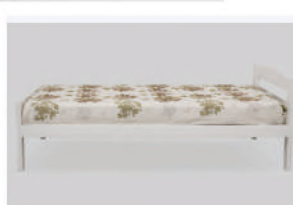

Bed Simple

- dimensions: (w)90x(l)200x(h)70cm
- material: beech
- colour: white

Krevet Verdi

1. dimenzije: (š)160x(d)200x(v)80cm
   - materijal: bukva/eko koža
   - boja: natur
2. H55302 crno uzglavlje
   H55288 bež uzglavlje

H55288