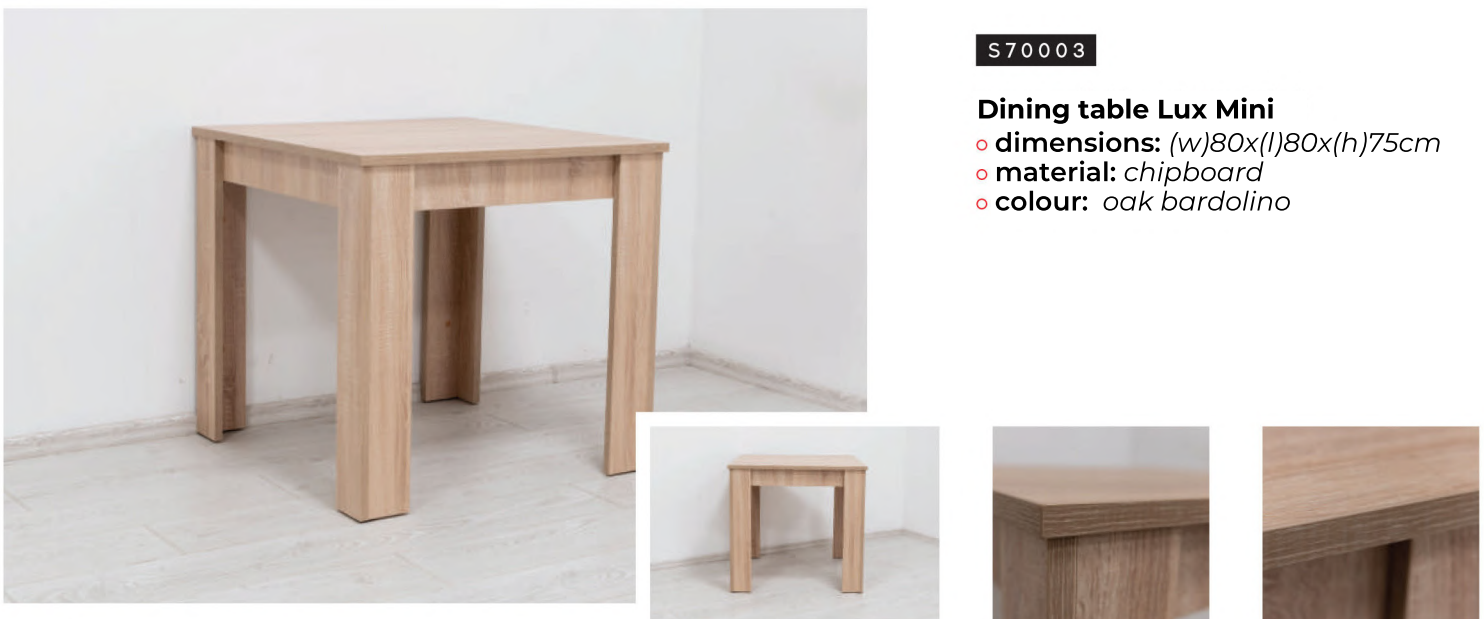

Dining table Lux Mini

- dimensions: (w)80x(l)80x(h)75cm
- material: chipboard
- colour: oak bardolino