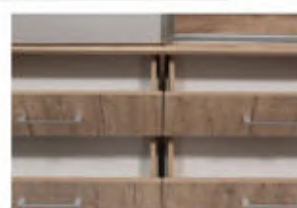

Closet Galant

- **dimensions:** (w)139,2x(l)60x(h)225cm
- **material:** chipboard
- **colour:** sherwood/white