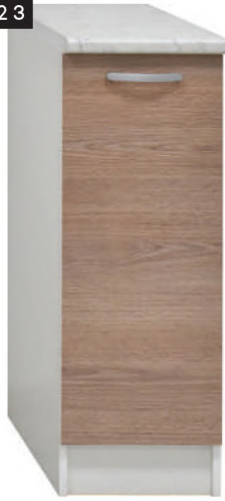

Kitchen element D-30
◦ dimenisons: (w)30x(l)58x(h)85cm

SK11025