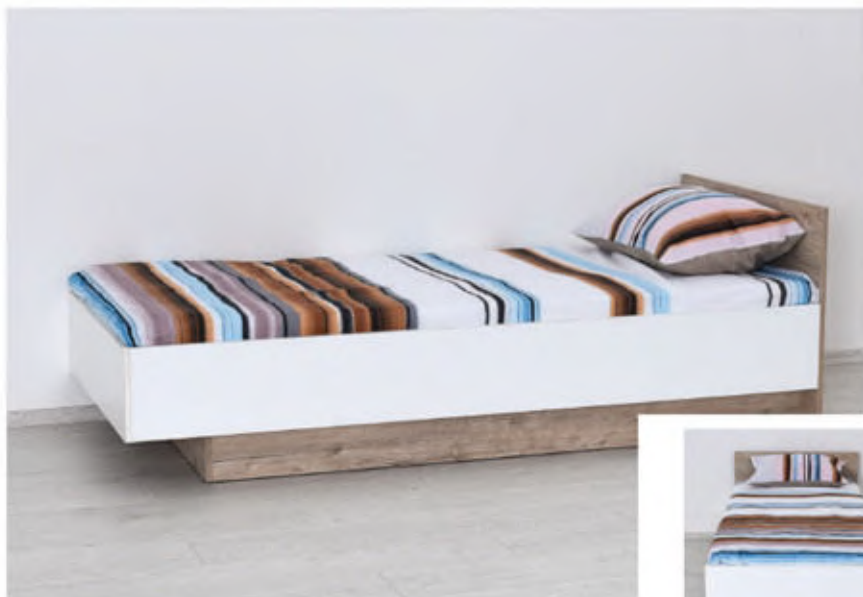

S15121

Bedroom Leo

- **material:** chipboard
- **colour:** oak bardolimo
- **S15121:** (w)95x(l)204x(h)68cm
- **S15122:** (w)125x(l)204x(h)68cm