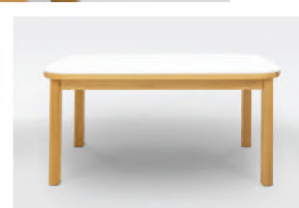

H15138

**Dining table Granada IV**

- dimensions: (w)90x(l)160x(h)74cm
- material: beech
- colour: H15138 natur  
H15154 light oak  
H15153 wenge

H15317

**Dining table Pago**

- dimensions: (w)90x(l)160x(h)75cm
- material: beech + MDF
- colour: natur, white