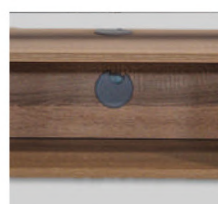

RTV Gold

- lower part: (w)135x(l)31x(h)216cm
- upper part: (w)135x(l)18x(h)216cm
- material: chipboard
- colour: bardolino/white