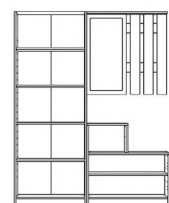

Anterom Mateo

- dimensions: (w)150x(l)28,5x(h)190cm
- material: chipboard
- boja: S35369 oak bardolino
  S35372 walnut aida/white